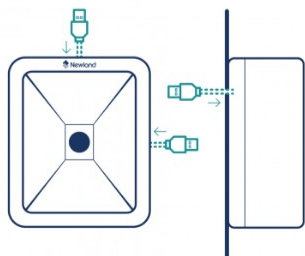

Settori suggeriti

Retail

Logistica

Ospitalità

Intrattenimento